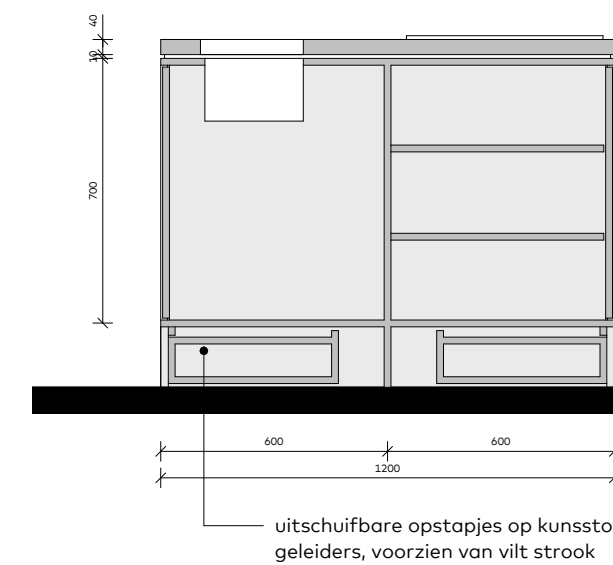

**bovenaanzicht**  
 schaal 1:20

**vooraanzicht**  
 schaal 1:20

**achteraanzicht**  
 schaal 1:20

**doorsnede**  
 schaal 1:20

wijz.	datum	omschrijving
1e uitgifte	23-09-2022	1e uitgifte TO definitief

Wilgenbos 20  
 3311 JX Dordrecht  
 +31 78 6330 660  
 info@egm.nl  
 www.egm.nl  
 gecertificeerd ISO 9001, 14001