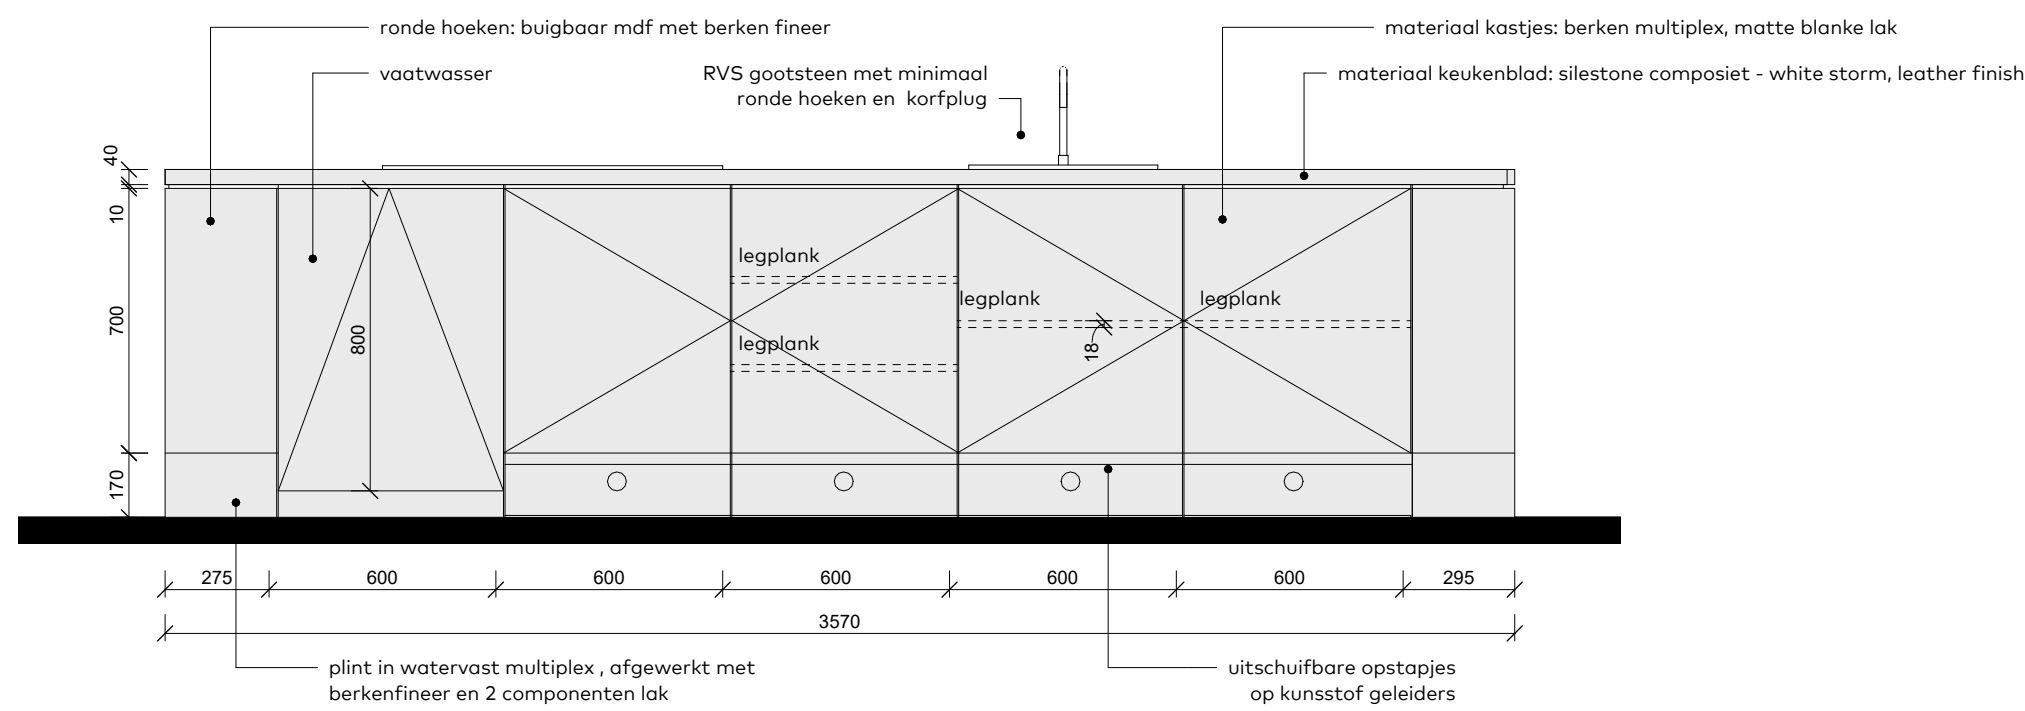

vooraanzicht
schaal 1:20