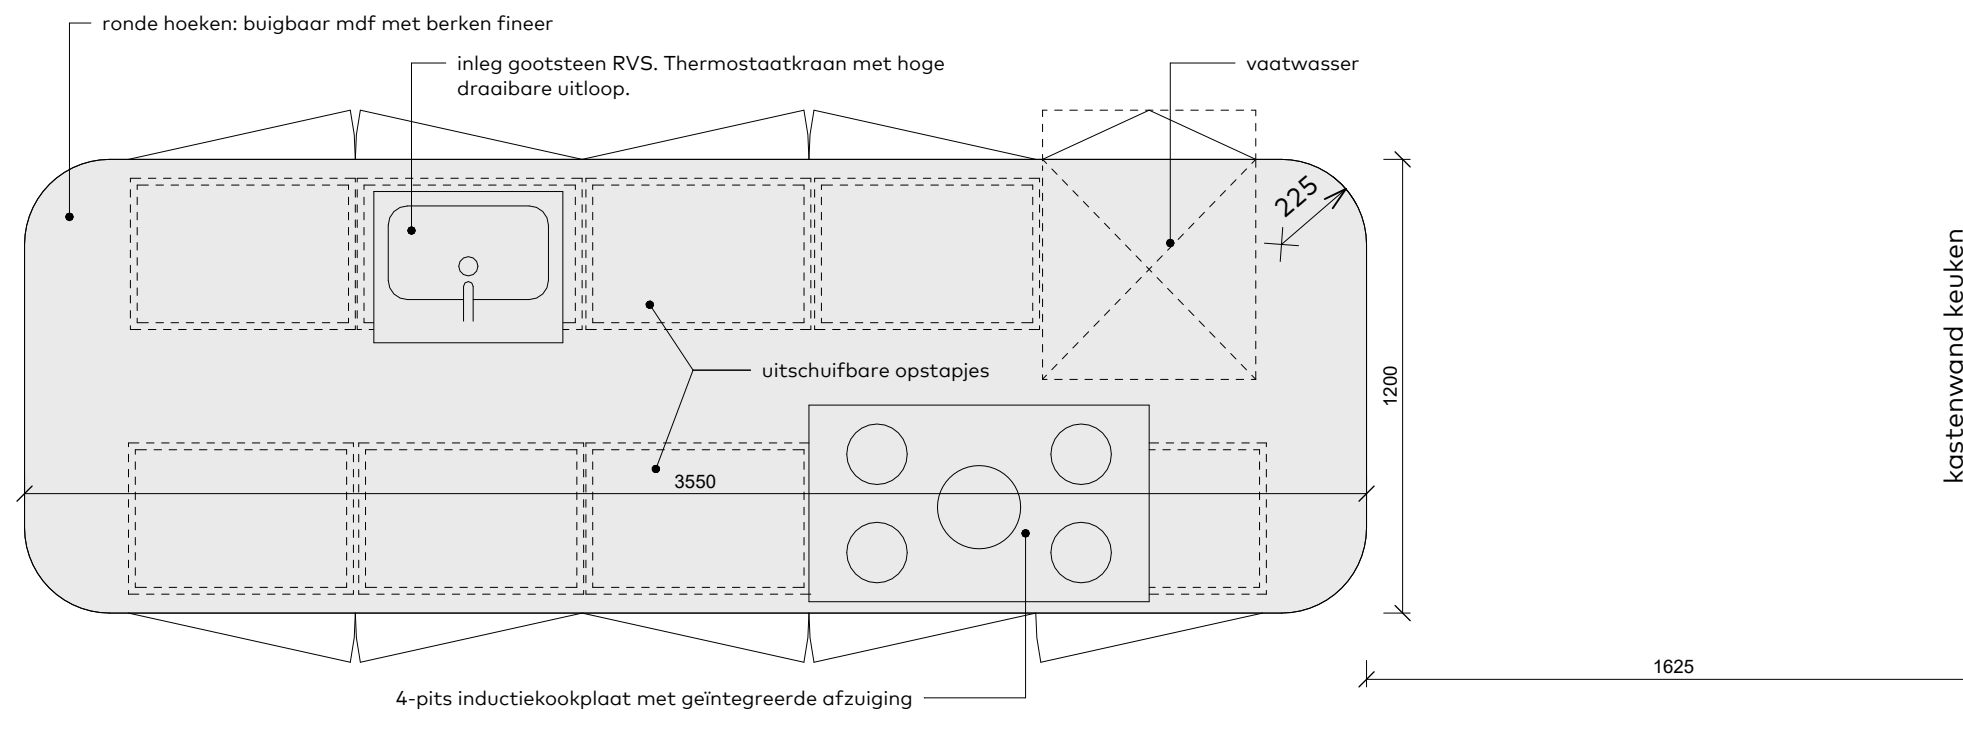

bovenaanzicht
schaal 1:20