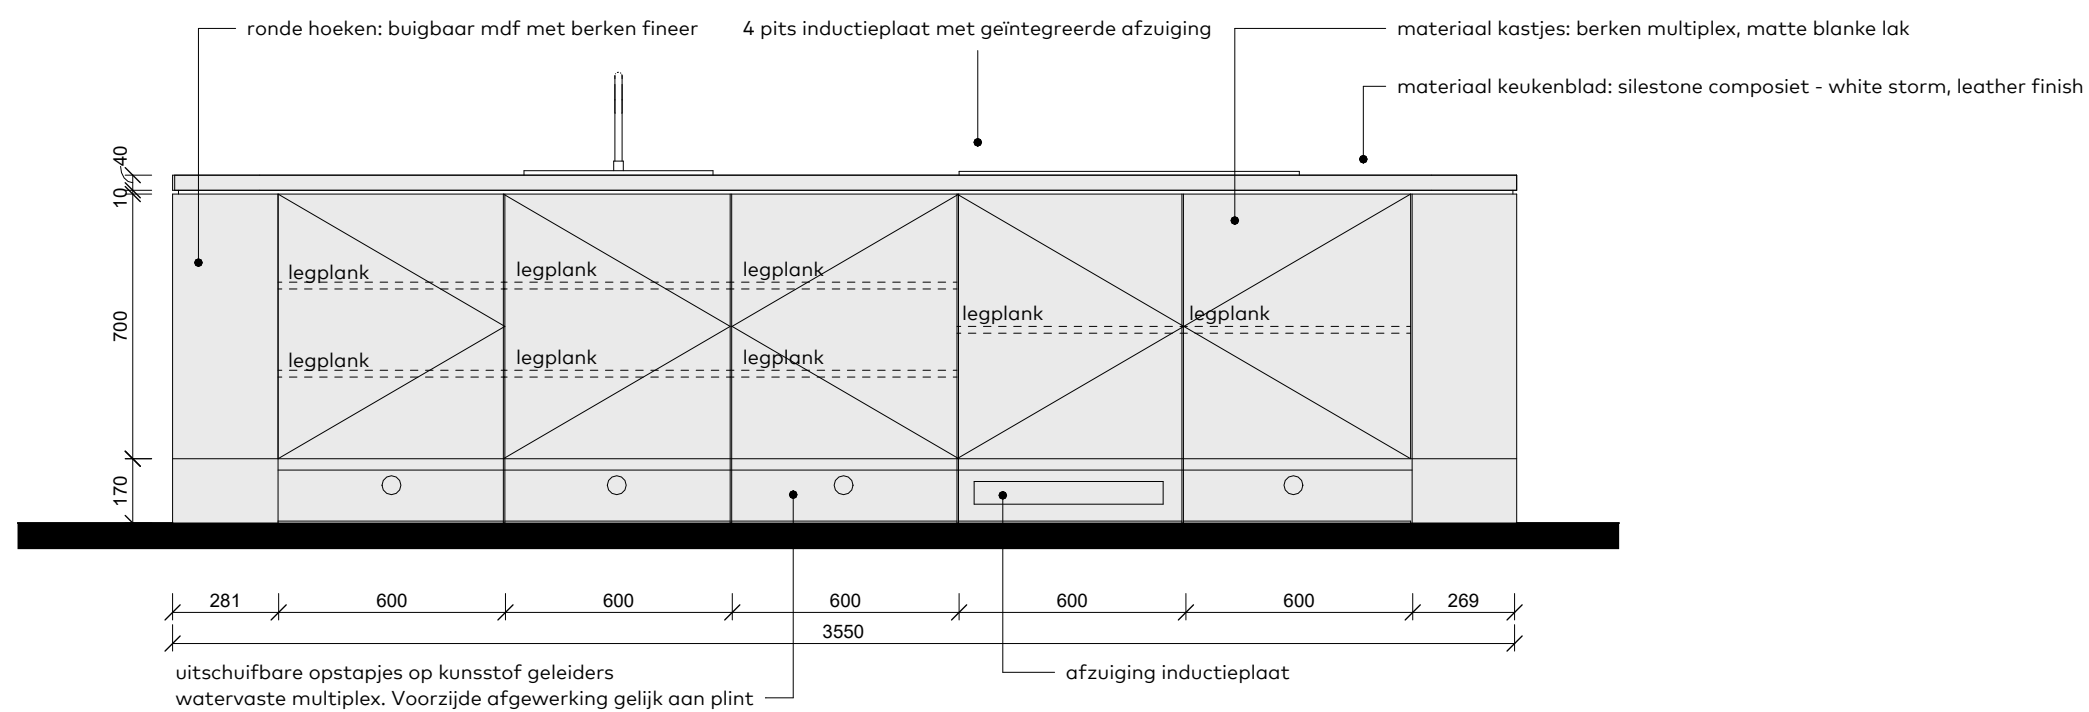

**bovenaanzicht**  
 schaal 1:20

**vooraanzicht**  
 schaal 1:20

**achteraanzicht**  
 schaal 1:20

**doorsnede**  
 schaal 1:20

wijz.	datum	omschrijving
1e uitgifte	23-09-2022	1e uitgifte TO definitief

Wilgenbos 20  
 3311 JX Dordrecht  
 +31 78 6330 660  
 info@egm.nl  
 www.egm.nl  
 gecertificeerd ISO 9001, 14001